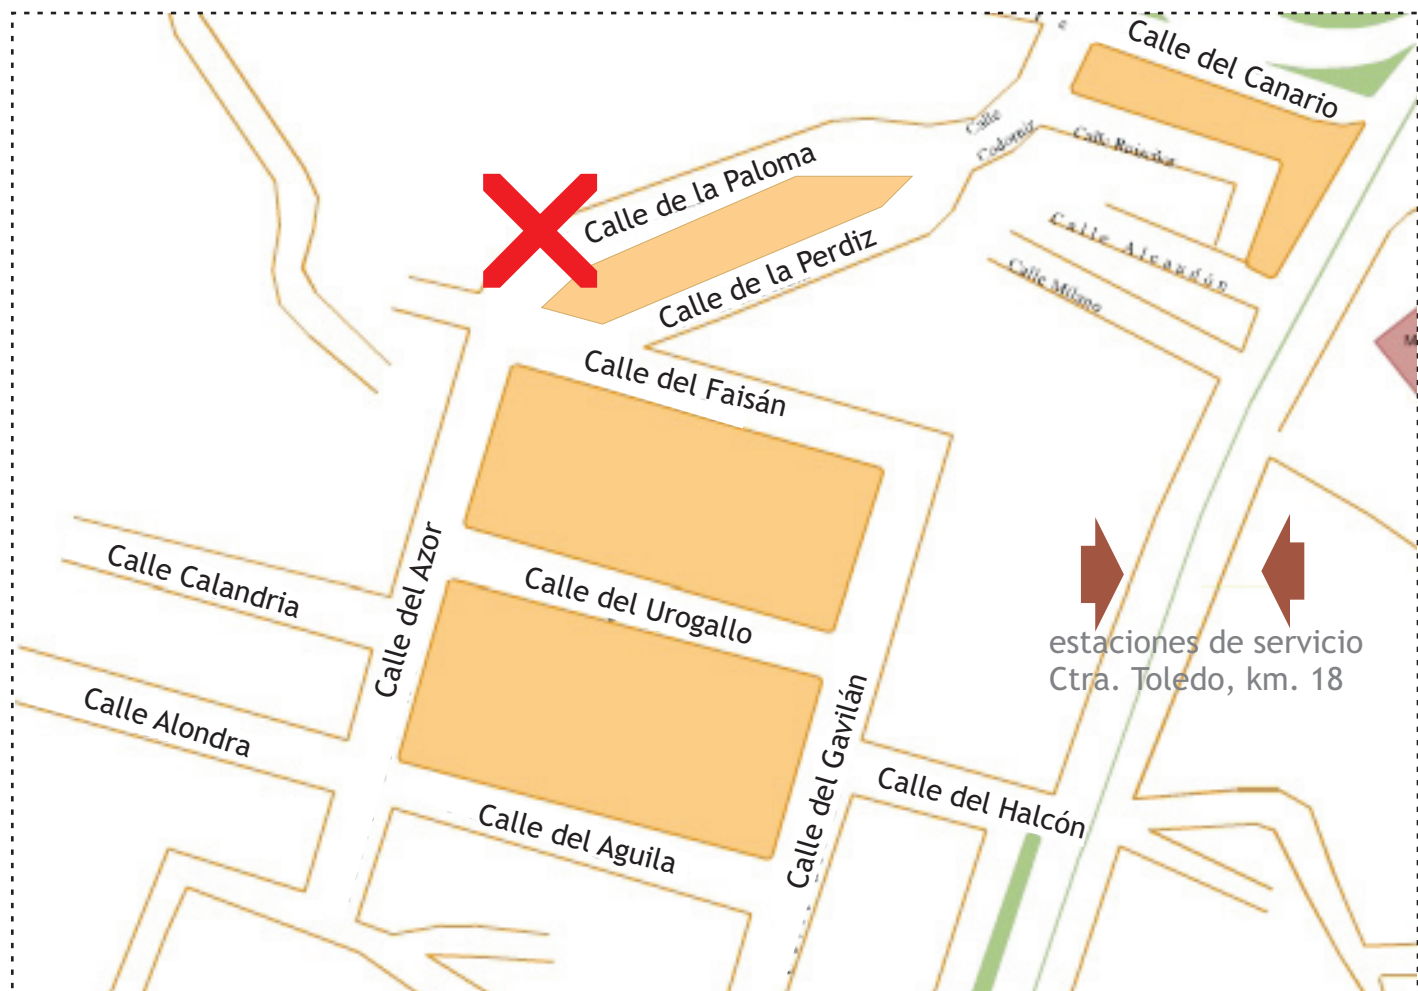

Detalle de la localización de nuestras instalaciones dentro del Polígono Industrial "Los Gallegos"

Calle Paloma, 18
Pol. Ind. "Los Gallegos"
28946 Fuenlabrada (Madrid)

Tel: (91) 642 29 78
Fax: (91) 642 23 67